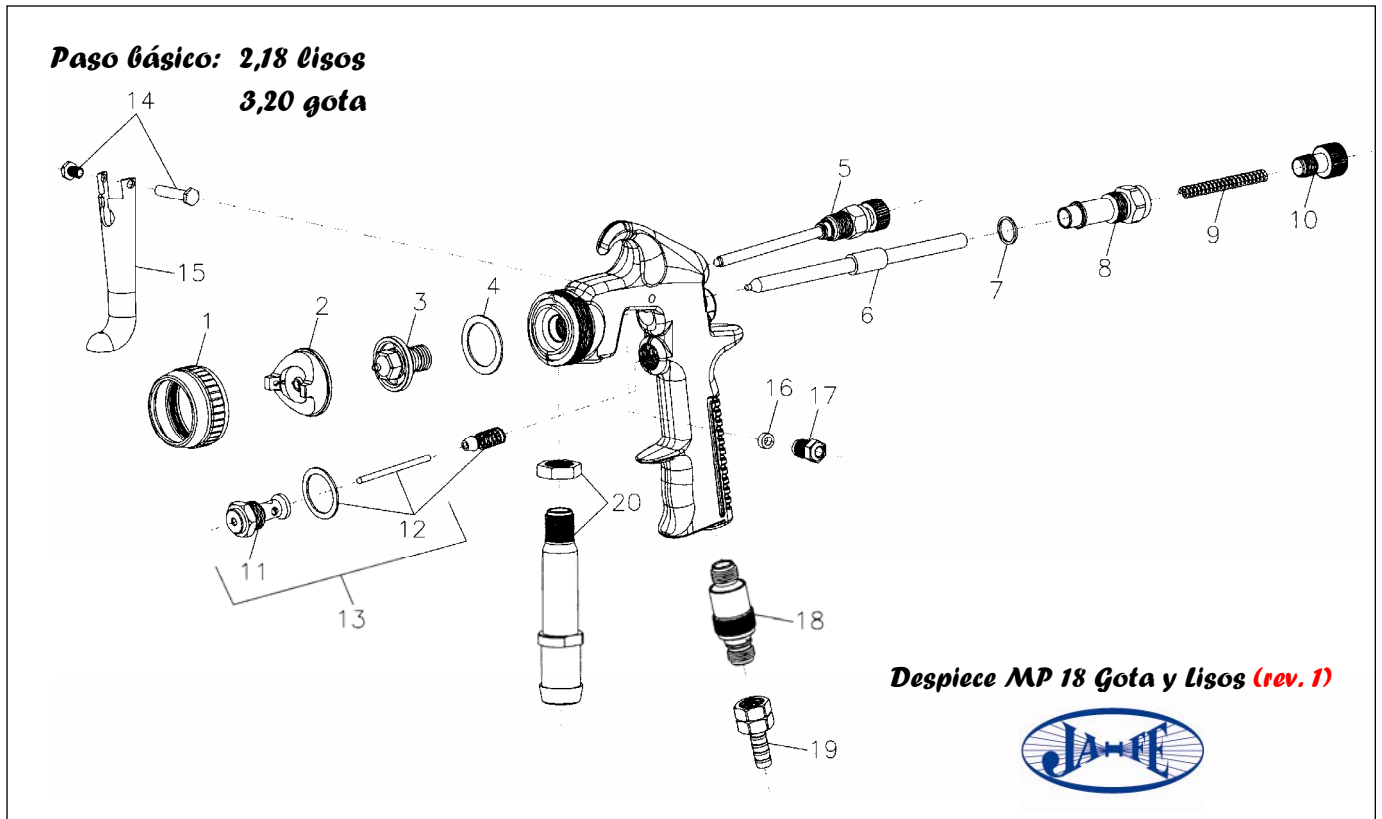

DESPIECE Mod. MP 18 Gota y Lisos

→MP 18 Gota Ref. O218gota

→MP 18 Lisos Ref. O218liso

SERVICIO de ASISTENCIA TÉCNICA

- Tel: (+34) 979 761 020
- Fax (+34) 979 761 030

Aerográficos GAHE, S.A.
Pol. Industrial de Villamuriel Parc. 83
34190 Villamuriel de Cerrato
Palencia

Tel. (+34) 979 761 020
Fax (+34) 979 761 030
e-mail: gahesa@gahesa.com

www.gahesa.com

NÚM.	REF.	DENOMINACIÓN
1	501461	Tuerca boquilla para la pistola de lisos
2	50001	Tuerca boquilla para la pistola de gotelé
2	50118	Boquilla gotelé (ver cuadro de combinaciones)
2	5011910	Boquilla lisos (ver cuadro de combinaciones)
2	5011926	Boquilla lisos (ver cuadro de combinaciones)
2	5011960	Boquilla lisos (ver cuadro de combinaciones)
2	5011961	Boquilla lisos (ver cuadro de combinaciones)
3	50127	Pico de fluido (ver cuadro de combinaciones)
4	50004	Junta, 10 unidades
5	50174	Conjunto regulador de abanico
6	50121	Aguja (ver cuadro de combinaciones)
7	50011	Junta, 10 unidades
8	50012	Caja guía
9	50122	Muelle, 5 unidades
10	50014	Regulador de producto, 5 unidades
11	50069	Válvula
12	50016	Cierre de aire
13	50070	Válvula completa
14	50241	Eje gatillo
15	50123	Gatillo
16	50130	Estopa, 10 unidades
17	50131	Prensa estopa, 10 unidades
18	50022	Regulador caudal de aire
19	50122	Tuerca y espiga
20	50132	Racor entrada de producto
	50128	Juego completo para gotelé (ver cuadro de combinaciones)
	50129	Juego completo para lisos (ver cuadro de combinaciones)

REF. JUEGO COMPLETO	REF. PICO de FLUIDO	REF. BOQUILLA	REF. AGUJA
50129-1,E	50127-1,78 Lisos	50035-Nº 26	50121-Nº 9
50129-2,E	50127-2,18 Lisos		
50129-1,78	50127-1,78 Lisos	50118-Nº 60	
50129-2,18	50127-2,18 Lisos	50118-Nº 61	50121-Nº 8
50129-2,80	50127-2,80 Lisos	50118-Nº 10	50121-Nº 8
50128-2,18	50127-2,18 Gota	50118-Nº 22	50121-Nº 9
50128-2,90	50127-2,90 Gota	50118-Nº 21	50121-Nº 8
50128-3,20	50127-3,20 Gota	50118-Nº 20	50121-Nº 7
50128-4,00	50127-4,00 Gota	50118-Nº 25	