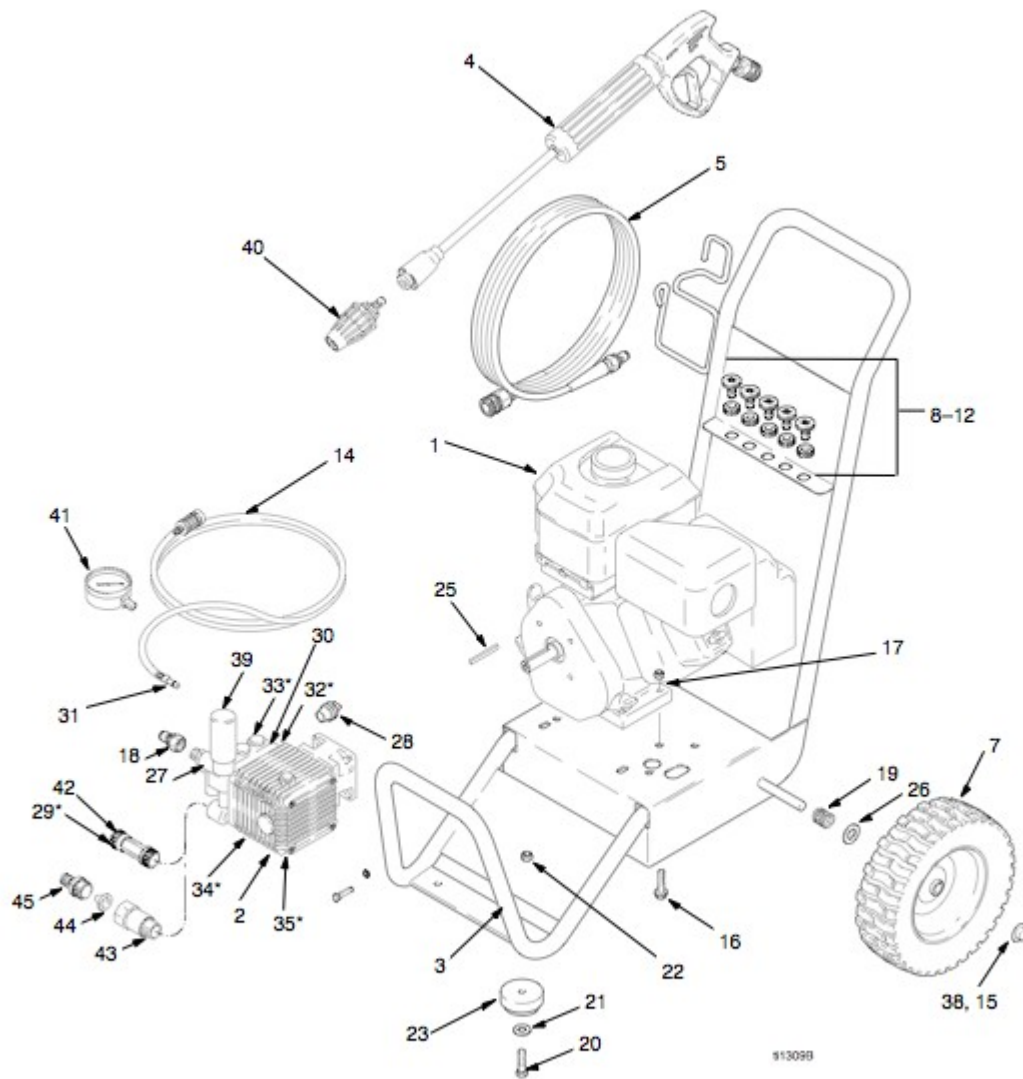

Parts for 2730 Pressure Washer

Model 244811, Series A

Parts for 2730 Pressure Washer

Model 244811, Series A with 6.5 HP Briggs & Stratton motor

Ref. No.	Part No.	Description	Qty.	Ref. No.	Part No.	Description	Qty.
1	116299		1	21	100132		2
2	244749		1	22	101566		2
3	244767		1	23	801504		2
4	244779		1	25	197792		1
5	244782		1	26	116477		2
7	804511		2	27	244803		1
8	805535		1	28	116460		1
9	805536		1	29	244741		1
10	805537		1	30	116557		1
11	805538		1	31	116558		1
	244768		1	32	804037		1
12	805634		1	33	804402		1
14	804275		1	34	804011		1
15	116342		2	35	804033		1
16	110837		4	38	116563		2
17	111040		4	39	244821		1
18	197428		1	40	198012		1
19	116411		2	41	804582		1
20	801546		2	42	15B910		1
				43	244746		1
				44	801112		1
				45	287643		1